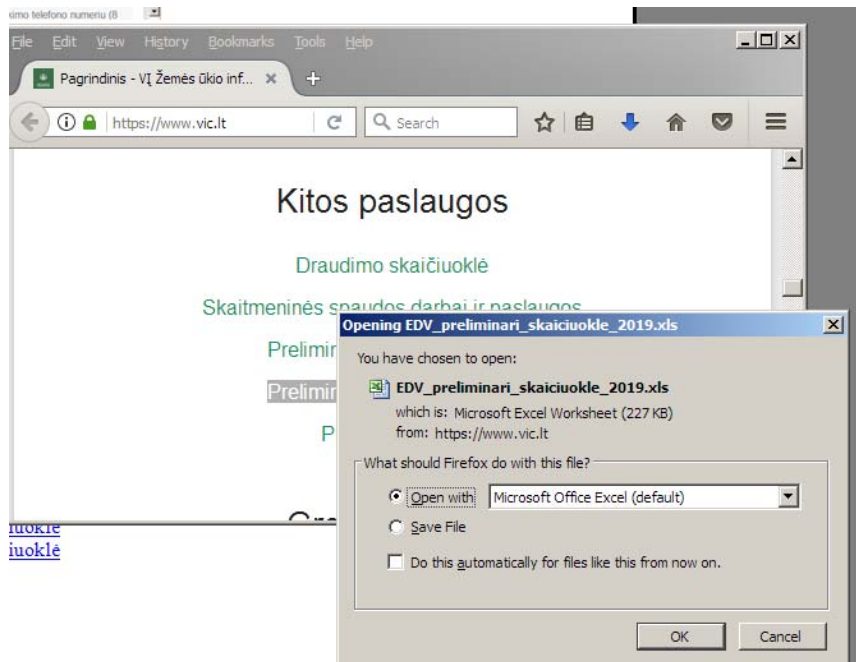

Norint bičių šeimas perskaičiuoti į sąlyginius gyvulius galime pasinaudoti Žemės ūkio informacijos ir kaimo verslo centro skaičiuokle.

Adresas <https://www.vic.lt/>

Atsidaro langas

Šiame lange žemiau yra nuoroda **Kitos paslaugos**.

Kitose paslaugose yra įrašas **Preliminari EDV skaičiuoklė**

Suaktyvintus **Preliminari EDV skaičiuoklė** iššoka skaičiuoklės .xls failas. Jį atidarius pasirodo pati skaičiuoklė į kurią įrašomi reikalingi duomenys.